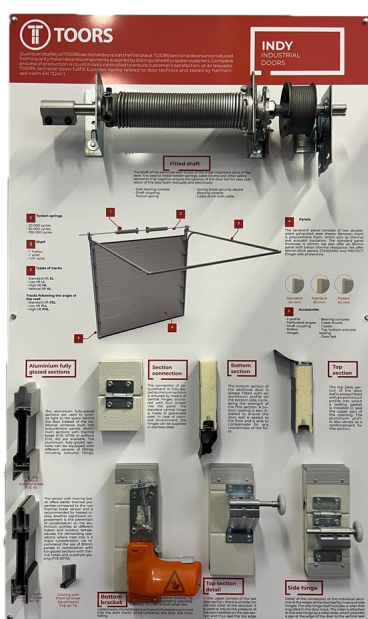

Vzorky komponent Toors Indy

Rozměr: 900 x 1500 mm