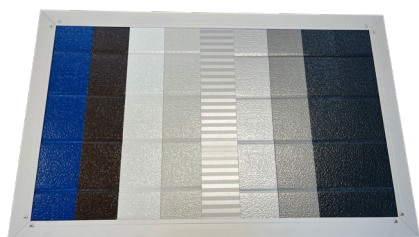

Tabule se vzorky panelů

Panely Epco

CENA
900 Kč/ks
36 bodů

Tabule se vzorky panelů

Panely Epco

CENA
900 Kč/ks
36 bodů

VÝBAVA DO SHOWROOMU

Tabule se vzorky panelů