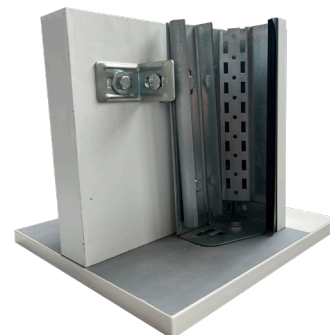

Tecsedo

CENA

600 Kč/ks
24 bodů

Vzorek montáže za otvor

Guardy EXT

CENA

1 500 Kč/ks
60 bodů

Vzorek montáže do otvoru