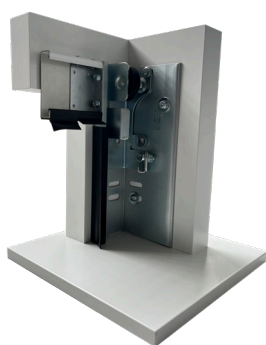

Vzorek překladového profilu

Guardy EXT

CENA

1 500 Kč/ks
60 bodů