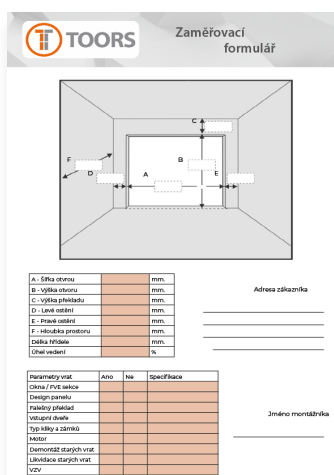

A4 Zaměřovací formulář