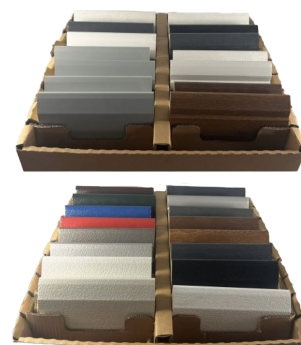

VÝBAVA DO SHOWROOMU

Vzorek MD 45 mm

Bez přerušného tepelného mostu

CENA
4 500 Kč/ks
180 bodů

Vzorek MD 60 mm

S přerušným tepelným mostem

CENA
5 000 Kč/ks
200 bodů

Vzorky panelů

Guardy

CENA
3 000 Kč/ks
120 bodů