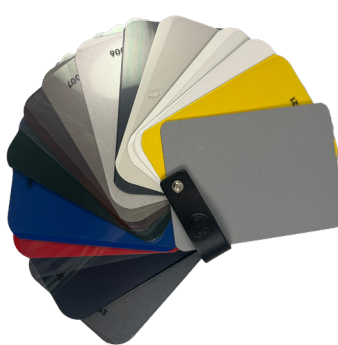

Guardy EXT

CENA

1 500 Kč/ks
60 bodů

Vzorek překladového profilu

Guardy EXT

CENA

1 500 Kč/ks
60 bodů

Vzorník barevných plechů na panely